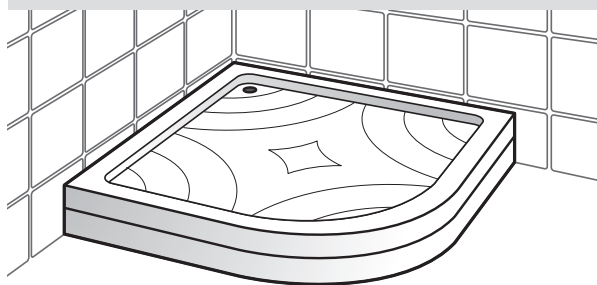

## montavimo instrukcija

**COLA-P**

**savarankiški**

**HAWAII-P**

**TOBAGO-P**

**ROLTECHNIK**<sup>®</sup>  
we suit to your bathroom

## padėklo montavimas

***Dėmesio!!! Pirkdami ir montuodami gaminį atidžiai patikrinkite, ar nėra mechaninių ar kitų jo pažeidimų. Sumontavus gaminį, pretenzijos dėl gaminių nebepriimamos.***

- Dušo padėklą montuokite iš anksto parengtoje vietoje (šis padėklas turi būti montuojamas ant paruoštų grindų). Apvadai turi būti padėklo krašto lygio. Niekada tvirtai nemūrykite padėklo prie sienų (t. y. apvadų klijavimas jau įmontavus padėklą į paruoštą vietą). Gaminys turėtų išsimontuoti (kryptimi į viršų) nenaudojant didelės statybinės jėgos!!!
  - Išpakuokite padėklą ir dėkite į paruoštą vietą. Užtikrinkite tinkamai paruoštą vietą, kad būtų galima tvirtai įmontuoti padėklą. Ant padėklo montuokite sifoną ir prijunkite lanksčią žarnelę su sandarinimu.
  - Nuimkite nuo dušo padėklo apsauginę foliją.
- 1)• Sifoną pritvirtinkite prie padėklo naudodami silikoną.
  - 2)• Silikonu ištepkite visą apatinę padėklo dalį palei apvadus ir praviras ertmes.
  - 3)• Naudodami silikoną ir tvirtinamuosius pagrindus prijunkite lanksčią žarnelę prie nuotako.
  - 4)• Įmontuokite padėklą horizontaliai į kampą ir patikrinkite, ar lanksti žarnelė atitinka angą tarp apdengtų kraštų, po to pusės ištepkite silikonu.