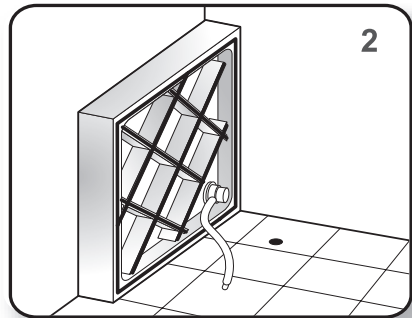

## montavimo instrukcija

**COLA-P**

**savarankiški**

**HAWAII-P**

**TOBAGO-P**

**ROLTECHNIK**<sup>®</sup>  
we suit to your bathroom

## padėklo montavimas

***Dėmesio!!! Pirkdami ir montuodami gaminį atidžiai patikrinkite, ar nėra mechaninių ar kitų jo pažeidimų. Sumontavus gaminį, pretenzijos dėl gaminių nebepriimamos.***

- Dušo padėklą montuokite iš anksto parengtoje vietoje (šis padėklas turi būti montuojamas ant paruoštų grindų). Apvadai turi būti padėklo krašto lygio. Niekada tvirtai nemūrykite padėklo prie sienų (t. y. apvadų klijavimas jau įmontavus padėklą į paruoštą vietą). Gaminys turėtų išsimontuoti (kryptimi į viršų) nenaudojant didelės statybinės jėgos!!!
  - Išpakuokite padėklą ir dėkite į paruoštą vietą. Užtikrinkite tinkamai paruoštą vietą, kad būtų galima tvirtai įmontuoti padėklą. Ant padėklo montuokite sifoną ir prijunkite lanksčią žarnelę su sandarinimu.
  - Nuimkite nuo dušo padėklo apsauginę foliją.
- 1)• Sifoną pritvirtinkite prie padėklo naudodami silikoną.
  - 2)• Silikonu ištepkite visą apatinę padėklo dalį palei apvadus ir praviras ertmes.
  - 3)• Naudodami silikoną ir tvirtinamuosius pagrindus prijunkite lanksčią žarnelę prie nuotako.
  - 4)• Įmontuokite padėklą horizontaliai į kampą ir patikrinkite, ar lanksti žarnelė atitinka angą tarp apdengtų kraštų, po to pusės ištepkite silikonu.